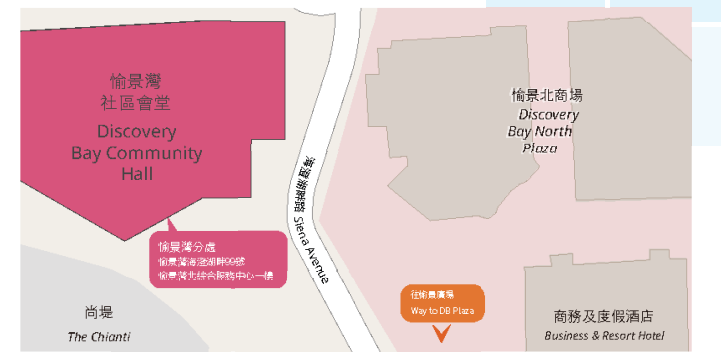

	一	二	三	四	五	六	日
上午10:00 / 下午1:00		☑		☑			
下午2:00 / 下午6:00	☑	☑	☑	☑	☑		
晚上6:00 / 晚上10:00	☑			☑	☑		

*下午1:00-2:00及下午6:00-7:00为用膳时间，暂停开放
 *公众假期休息

邻舍新天地 - 东涌海滨路15号A座左翼地下及一楼
 设施：青少年联谊室、舞蹈室、BAND房等

	一	二	三	四	五	六	日
上午10:00 / 下午1:00		☑		☑		☑	
下午2:00 / 下午6:00	☑	☑	☑	☑	☑	☑	
晚上6:00 / 晚上10:00					☑		

*下午1:00-2:00及下午6:00-7:00为用膳时间，暂停开放
 *公众假期休息

愉景湾分处
 愉景湾海澄湖畔99号愉景湾北综合服务中心一楼
 设施：舞蹈室、BAND房、视听室、会议室、活动室、面谈室及图书馆等

	一	二	三	四	五	六	日
上午9:30 / 下午12:30	☑	☑		☑	☑	☑	
下午1:30 / 下午5:30		☑		☑	☑	☑	
晚上6:30 / 晚上9:30		☑					